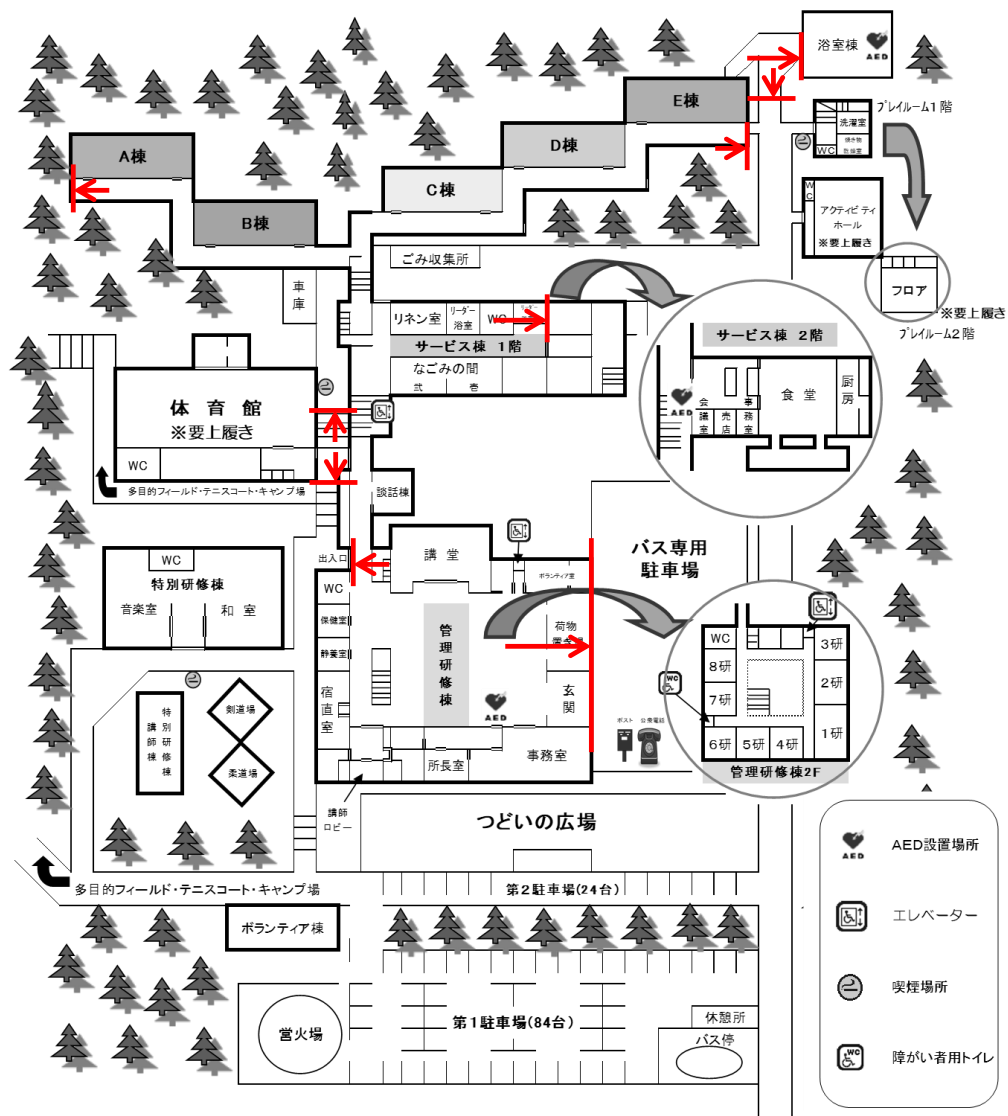

館内 (かんない) フォトラリー マップ

- ・写真を見て、カードを探します。カードは、写っている場所の近くにあります。まわりをよく見てください。
- ・赤い→より先は進めません。

【カードの例】

あかぎ・なんでも発見！フォトラリー

A 2 1

国立赤城青少年交流の家 活動プログラム

【きまり】

- ・カードに書かれている**記号**と**数字**を写真の下の（ ）に書きます。
- ・グループでいっしょに行動しましょう。
- ・館内を歩いて行動しましょう。
- ・研修室に入ることはありません。
- ・宿泊棟は、1階のろう下だけです。
(2階と3階にはありません。)
- ・館内から出ることはありません。
- ・体育館、浴室棟、食堂にはありません。

- AED設置場所
- エレベーター
- 喫煙場所
- 障がい者用トイレ